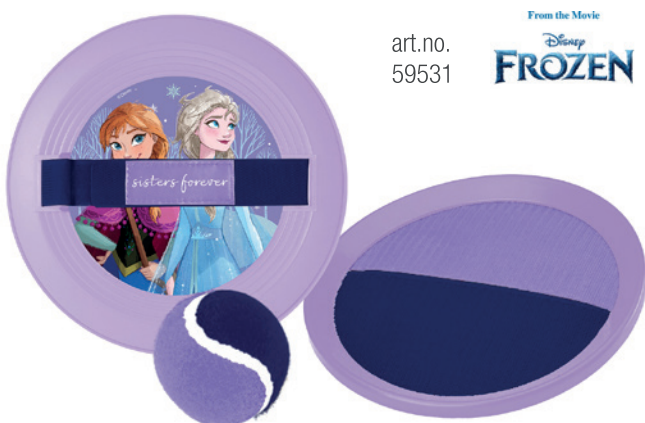

Ø 20 cm

COMING
SOON

art.no.
59450

art.no.
59448

art.no.
59449

CATCH BALLS

COMING SOON

TECHNICAL DETAILS